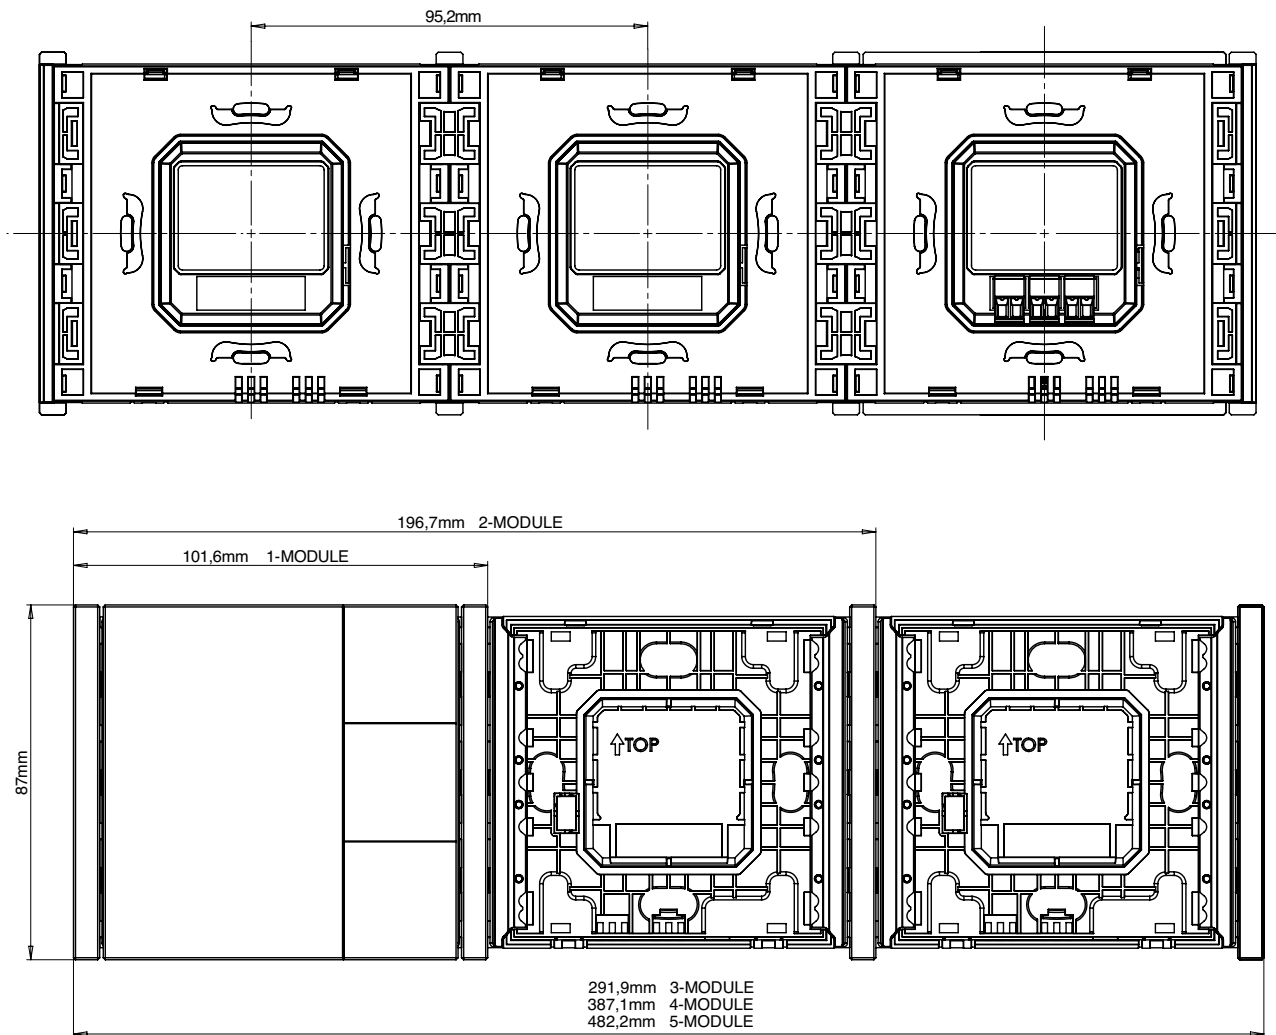

# Sada montážnych dosiek do multi-rámika pre Legrand Mosaic (5ks)

Sada 5 montážnych dosiek TapHome pre Legrand Mosaic multi-rámik. Kompatibilné so štandardnými Legrand rámikmi.

## Prehľad

Rozmery	80 × 80 × 1 mm
Prevádzková teplota	-10 ... 60 °C
Krytie IP	IP20

Inštalačná doska slúži na montáž viacerých zásuviek Legrand Mosaic do tzv. multi-rámika.

Objednávací kód	5-FRAME-MULTI-MOSAIC
EAN	 8586022938306

## Technické parametre

<b>VŠEOBECNÉ</b>	
Materiál	PC/ABS
Kompatibilita	TapHome Gen2 switches + sockets

Stránka produktu

<https://hardware.taphome.com/set-of-mounting-plates--5-pcs-4/>