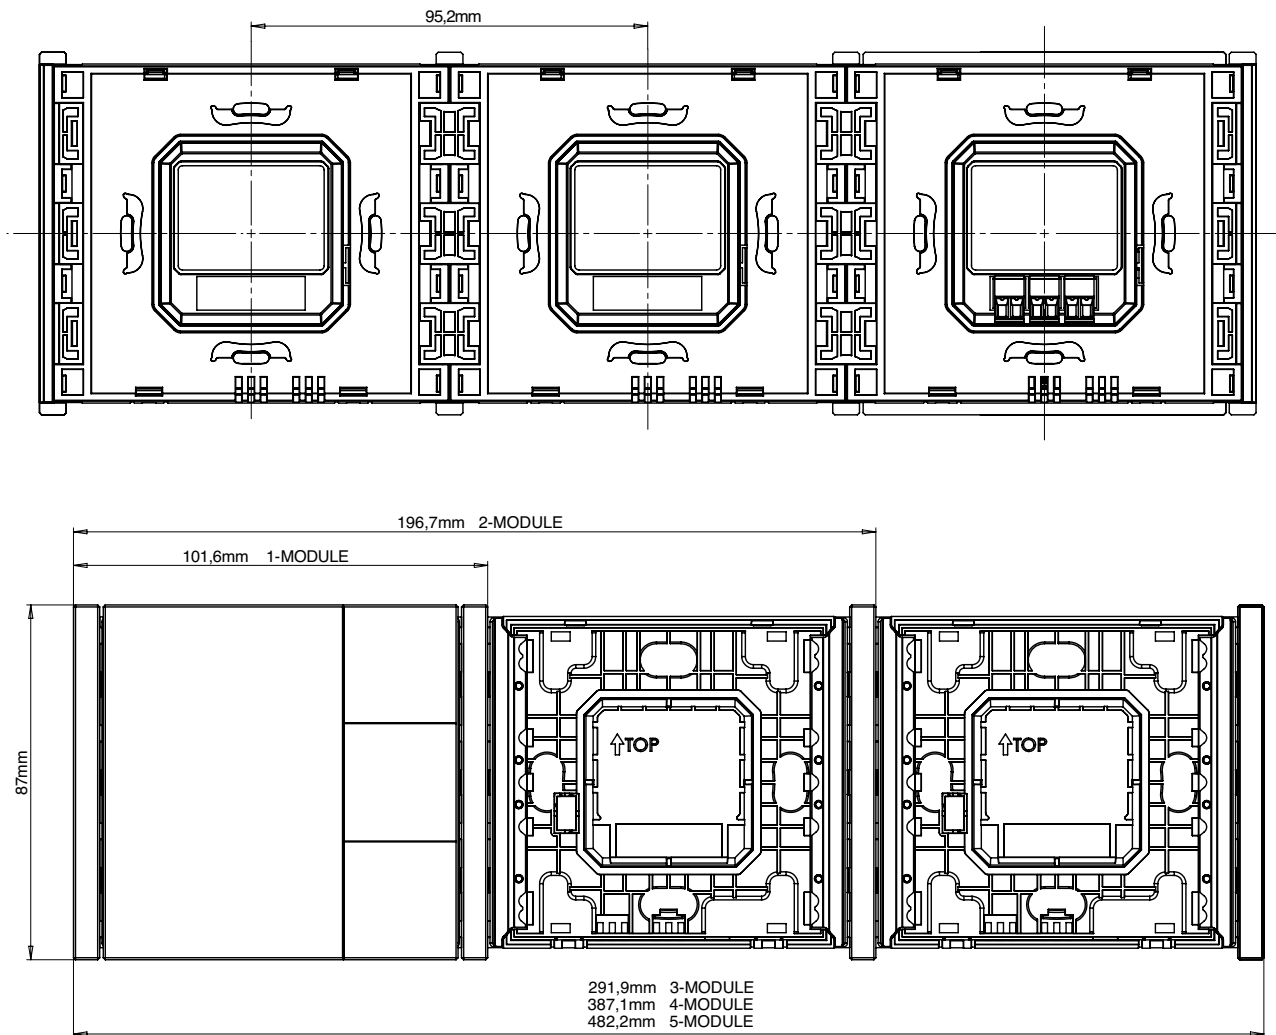

Pagina prodotto

<https://hardware.taphome.com/set-of-mounting-plates--5-pcs-4/>

taphome