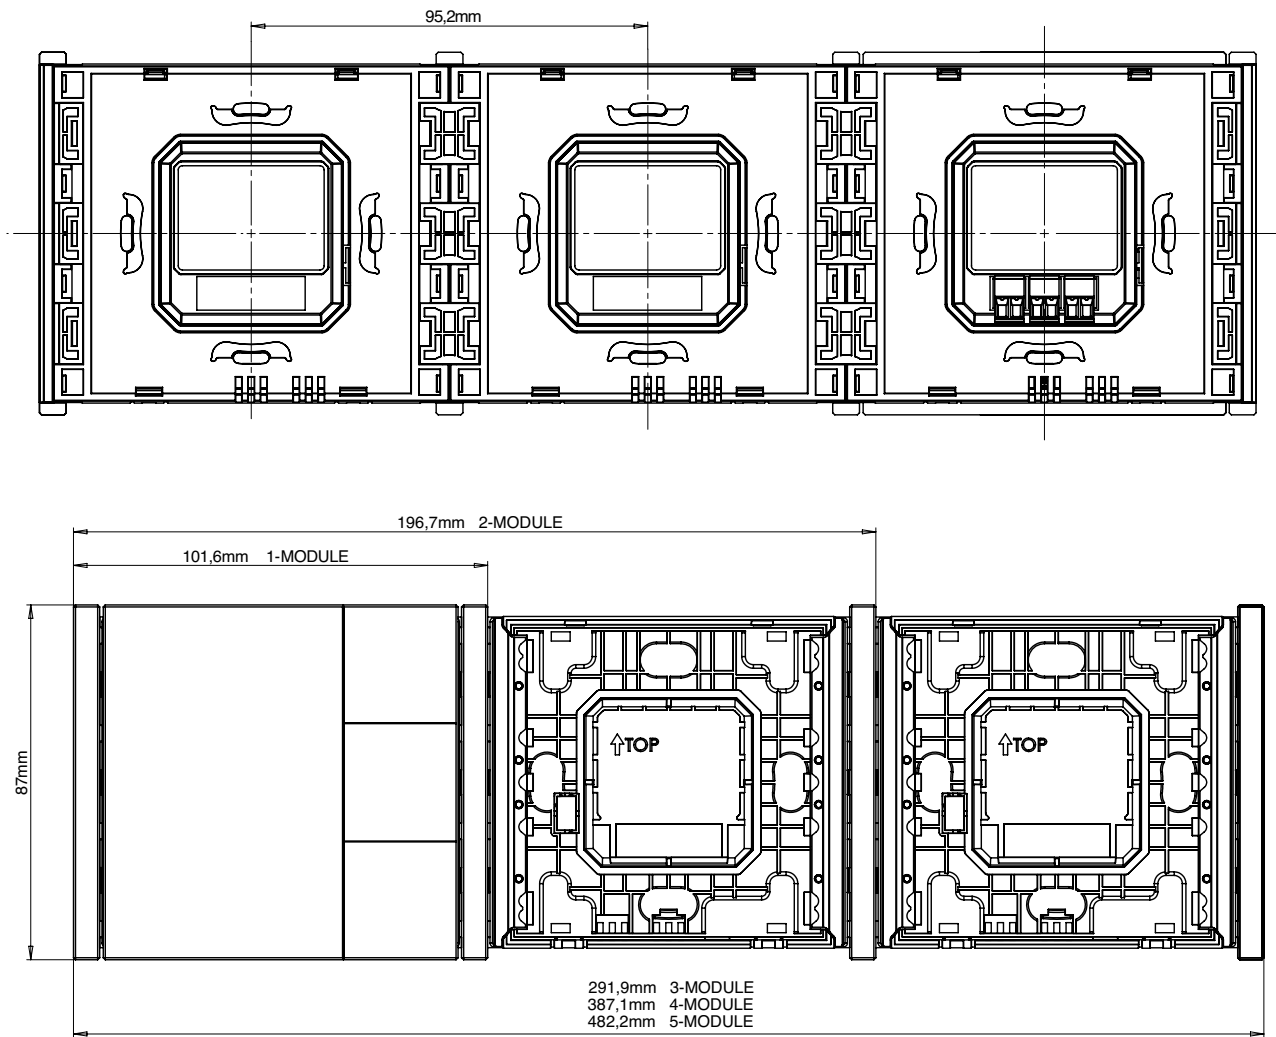

Szerelőkeret készlet a Legrand Mosaic sorolókerethez (5 db)

5 darabos TapHome szerelőkeret készlet Legrand Mosaic sorolókerethez. Kompatibilis a szabványos Legrand keretekkel.

Áttekintés

Méret	80 × 80 × 1 mm
Üzemi hőmérséklet	-10 ... 60 °C
IP védettség	IP20

A szerelőkeret a Legrand Mosaic aljzatok felszerelésére szolgál.

Rendelési kód	5-FRAME-MULTI-MOSAIC
EAN	 8586022938306

Műszaki adatok

ÁLTALÁNOS	
Anyag	PC/ABS
Kompatibilitás	TapHome Gen2 switches + sockets

Termékoldal

<https://hardware.taphome.com/set-of-mounting-plates--5-pcs-4/>