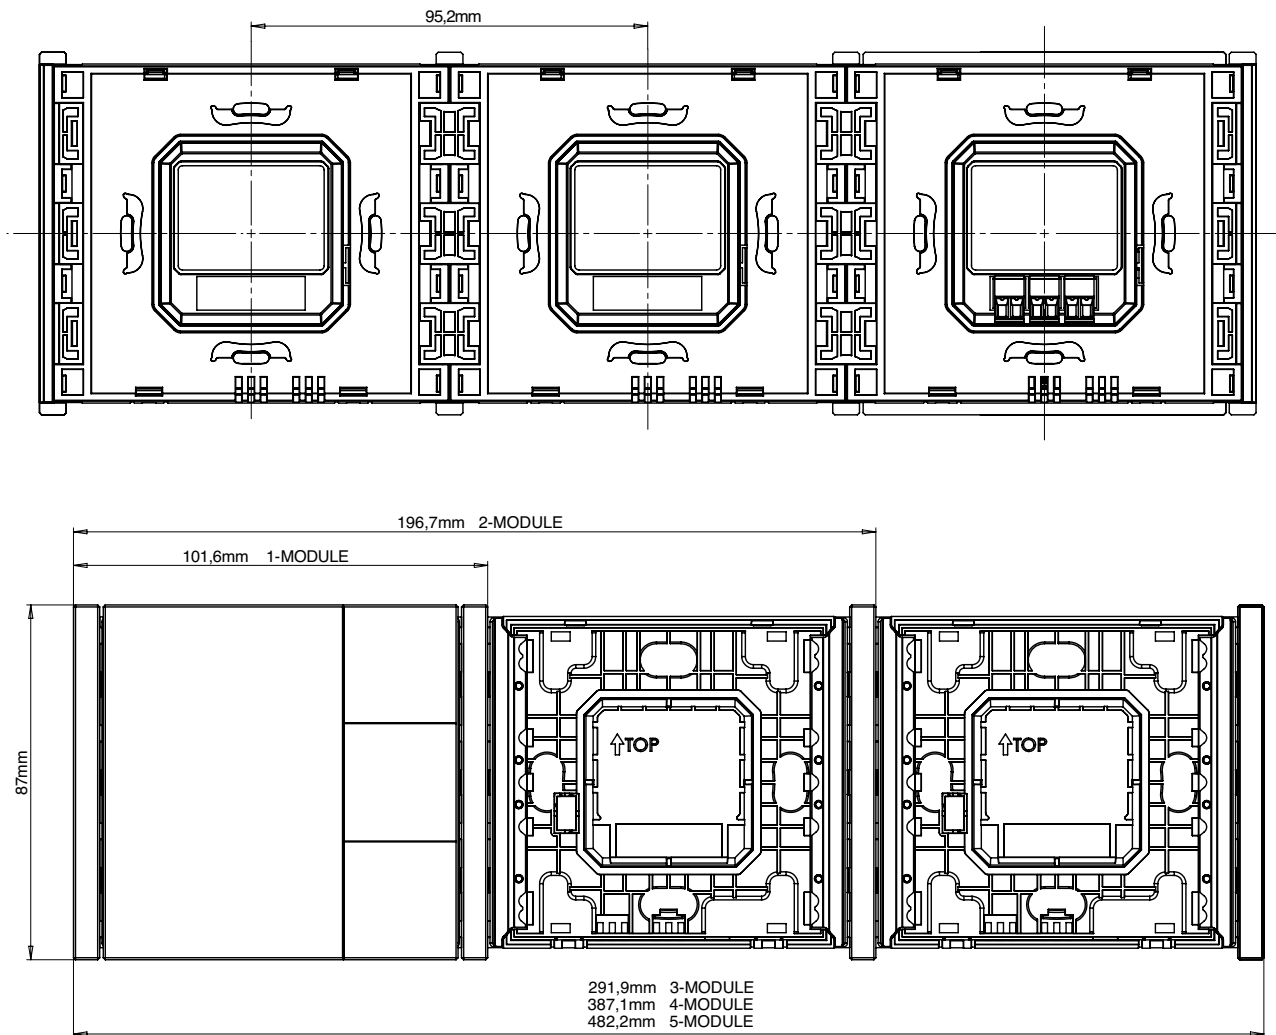

# Sada montážních desek do multi-rámku pro Legrand Mosaic (5 ks)

Sada 5 montážních desek TapHome pro Legrand Mosaic multi-rámek. Kompatibilní se standardními Legrand rámků.

## Přehled

Rozměry	80 × 80 × 1 mm
Provozní teplota	-10 ... 60 °C
Krytí IP	IP20

Instalační deska slouží k montáži více zásuvek Legrand Mosaic do tzv. multi-rámku.

Objednací kód	5-FRAME-MULTI-MOSAIC
EAN	 8586022938306

## Technické parametry

<b>OBECNÉ</b>	
Materiál	PC/ABS
Kompatibilita	TapHome Gen2 switches + sockets

Stránka produktu

<https://hardware.taphome.com/set-of-mounting-plates--5-pcs-4/>