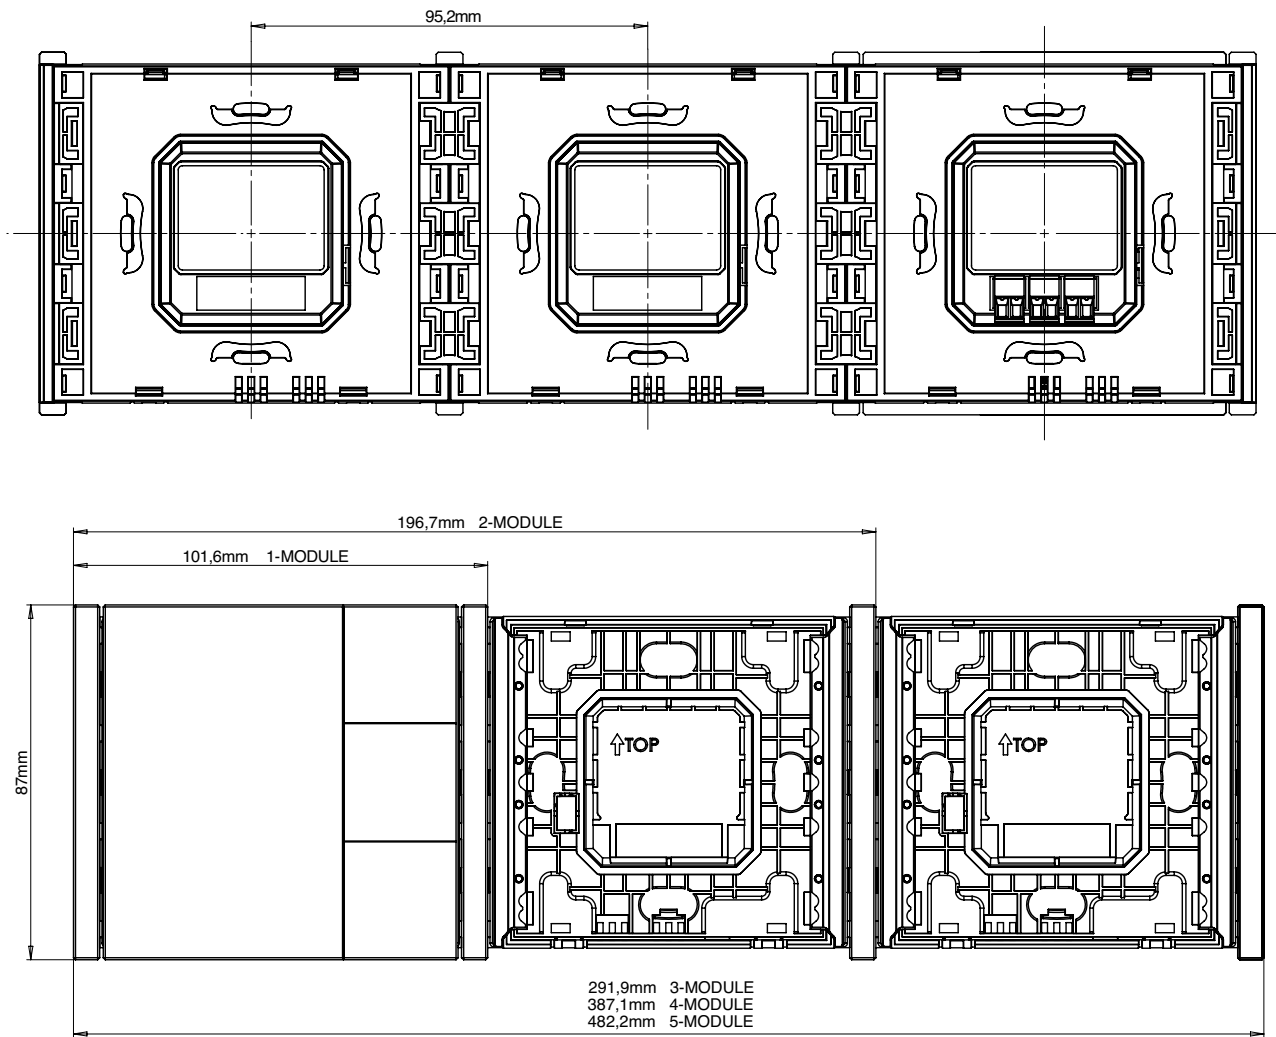

Szerelőkeret készlet soroláshoz (5 db)

5 darabos TapHome szerelőkeret készlet sorolókerethez. Érintőkapcsolók és vezérlők közös keretbe szerelése.

Áttekintés

Méretek	80 × 80 × 1 mm
Üzemi hőmérséklet	-10 ... 60 °C
IP védetség	IP20

A sorolható szerelőkeret több kompatibilis sorolt TapHome készülék felszerelésére szolgál.

Rendelési kód	5-FRAME-MULTI-PRODUCT
EAN	 8586022938313

Műszaki adatok

ÁLTALÁNOS	
Anyag	PC/ABS
Kompatibilitás	TapHome Gen2 switches

Termékoldal

<https://hardware.taphome.com/set-of-mounting-plates--5-pcs-3/>