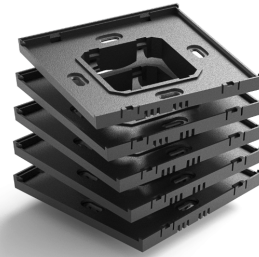

Sada montážních desek (5ks)

TapHome montážní deska pro Legrand Mosaic zásuvky.
5 ks v balení. Kompatibilní s TapHome rámečky a zásuvkovými díly.

Přehled

Rozměry	80 × 80 × 10 mm
Provozní teplota	-10 ... 60 °C
Krytí IP	IP20

Instalační deska slouží k montáži TapHome zařízení a zásuvek Legrand Mosaic.

Objednací kód	5-FRAME-SINGLE-MOSAIC
EAN	 8586022938320

Technické parametry

OBEČNÉ	
Materiál	PC/ABS
Kompatibilita	Legrand Mosaic + TapHome Socket Frame

Varianty

- **Produktová:** Montáž TapHome zařízení Dotykové tlačítko 2. generace, Multi-zónový ovladač
- **Zásuvková** (Legrand Mosaic): Montáž zásuvek Legrand Mosaic s designovou krytkou v jednotném TapHome stylu
- **Samostatně stojící:** Původně dodáváno s TapHome zařízeními. Montáž kompatibilních zařízení, která jsou na stěně samostatně
- **Do multi-rámečku:** Montáž kompatibilních zařízení do skupiny - do tzn. multi-rámečku